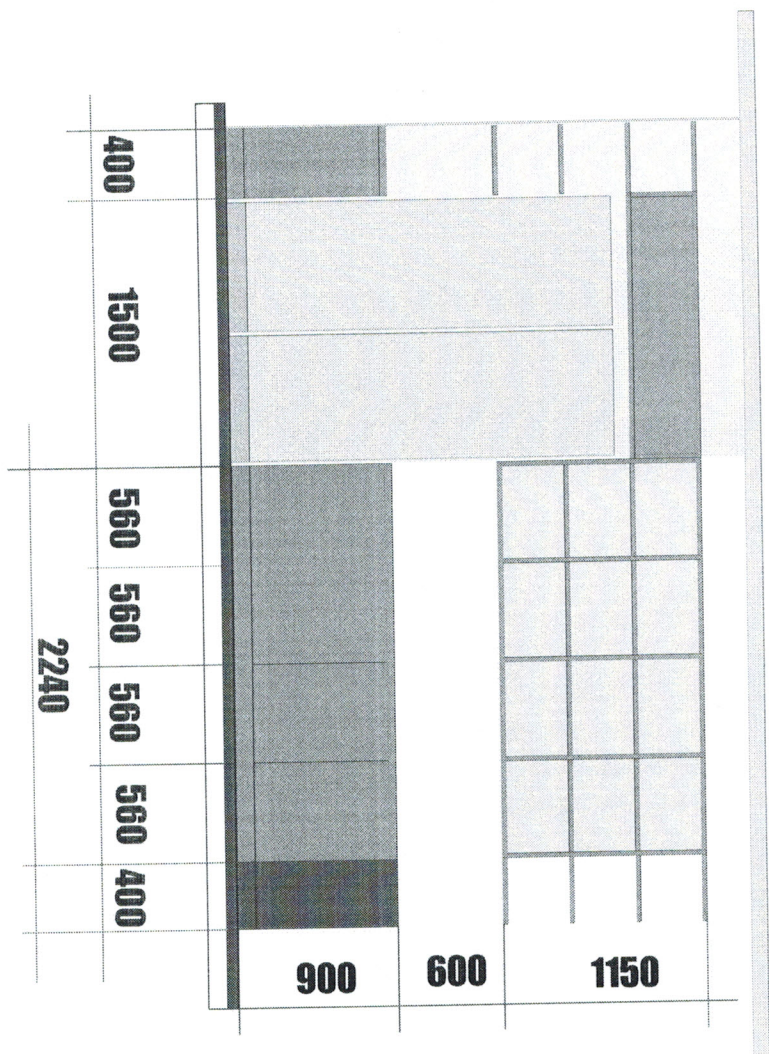

КАБИНЕТ 321 МЕЖДУНАРОДНО СЪТРУДНИЧЕСТВО

1. БЮРО РАБОТНО : 1600 X 750/Н750 - 4 БР.
2. ПОМ. БЮРО ШКАФ : 1100 X 500/Н750 - 4 БР.
3. МАГА ЗАСЕДАТЕЛНА : Д 1100 - 1 БР.
4. ШКАФ : 800 X 400/Н900 - 5 БР.
5. ШКАФ : 800 X 400/Н2000 - 2 БР.
6. ШКАФ : 400 X 400/Н2000 - 1 БР.
7. СТОЛ РАБОТЕН - 4 БР.
8. СТОЛ ПОСЕТИТЕЛСКИ - 4 БР.

НОМЕРАЦИЯ МЕБЕЛИ

БАР И ПУКВАНТ

БАР РАЗМЕРИ

1

КНИЖАРНИЦА

1. ШКАФ С ВРАТНИЧКИ : 900 X 400/Н900 - 5 БР.
2. ШКАФ В ЫГЪЛ : 700 X 400/Н 200 - 1БР.
3. ШКАФ С РАФТОВЕ : 900 X 400/Н2000 - 5 БР.
4. ОКРИТИ РАФТОВЕ : 5000 X 150/Н1200 - 1БР.
5. ШКАФ С РАФТОВЕ: 400 X 400/Н2000 - 1БР.
6. РАФТОВЕ СКЛАД : 2300 X 400/Н 2000 - 2 БР.
7. РАФТОВЕ СКЛАД : 1000 X400/Н 2000 - 1БР.
8. ЩАНД ВИТРИНЕН : 600 X 600/Н 900 - 4 БР.
9. КАСОВ МОДУЛ : 1400 X 600/Н 900 - 1БР.
10. ЩАНД ВИТРИНЕН : 3300 X 600/Н 900 - 2 БР.
11. ЩАНД ВИТРИНЕН : 1100 X 600/Н 900 - 1БР.
12. МОДУЛ ВРАТА : 850 X 600/Н 900 - 1БР.
13. ШКАФ ВИТРИНЕН : 500 X 500/Н 900 - 2 БР.
14. ШКАФ ВИТРИНЕН : 2000 X 500/Н 900 - 3 БР.

РУКВАНТ РАЗМЕРИ

2

БАР СТРАНИЧНИ ЕЛЕМЕНТИ

3

4