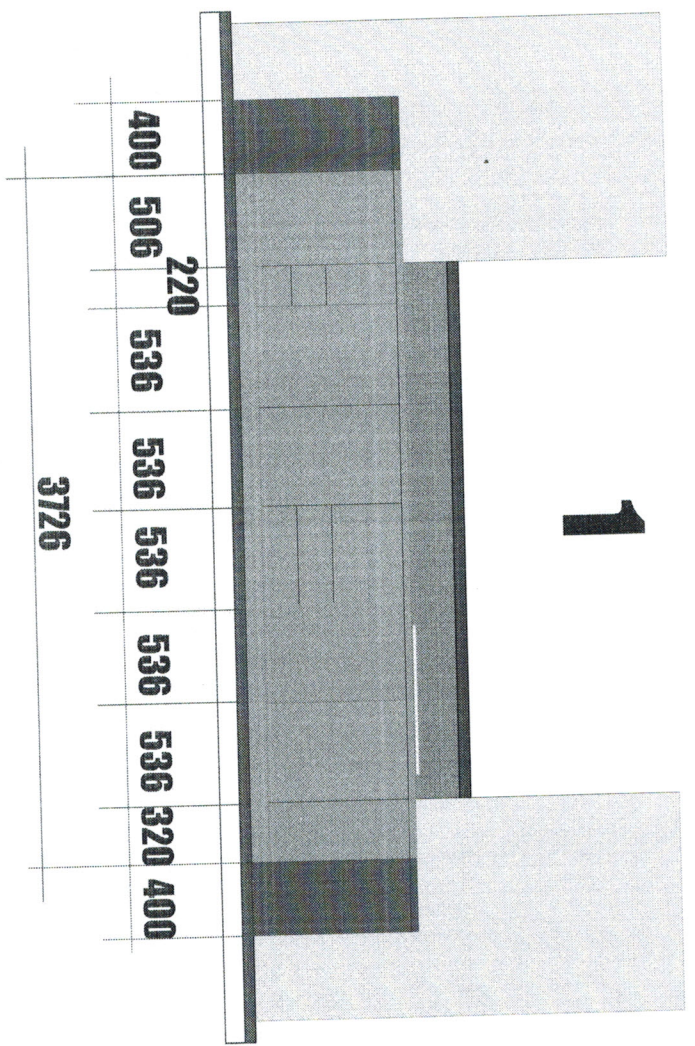

КАБИНЕТ 321 МЕЖДУНАРОДНО СЪТРУДНИЧЕСТВО

1. БЮРО РАБОТНО : 1600 X 750/Н750 - 4 БР.
2. ПОМ. БЮРО ШКАФ : 1100 X 500/Н750 - 4 БР.
3. МАГА ЗАСЕДАТЕЛНА : Д 1100 - 1 БР.
4. ШКАФ : 800 X 400/Н900 - 5 БР.
5. ШКАФ : 800 X 400/Н2000 - 2 БР.
6. ШКАФ : 400 X 400/Н2000 - 1 БР.
7. СТОЛ РАБОТЕН - 4 БР.
8. СТОЛ ПОСЕТИТЕЛСКИ - 4 БР.

НОМЕРАЦИЯ МЕБЕЛИ

БАР И ПУКВАНТ

БАР РАЗМЕРИ

1

КНИЖАРНИЦА

1. ШКАФ С ВРАТНИЧКИ : 900 X 400/Н900 - 5 БР.
2. ШКАФ В ЫГЪЛ : 700 X 400/Н 200 - 1БР.
3. ШКАФ С РАФТОВЕ : 900 X 400/Н2000 - 5 БР.
4. ОКРИТИ РАФТОВЕ : 5000 X 150/Н1200 - 1БР.
5. ШКАФ С РАФТОВЕ: 400 X 400/Н2000 - 1БР.
6. РАФТОВЕ СКЛАД : 2300 X 400/Н 2000 - 2 БР.
7. РАФТОВЕ СКЛАД : 1000 X400/Н 2000 - 1БР.
8. ЩАНД ВИТРИНЕН : 600 X 600/Н 900 - 4 БР.
9. КАСОВ МОДУЛ : 1400 X 600/Н 900 - 1БР.
10. ЩАНД ВИТРИНЕН : 3300 X 600/Н 900 - 2 БР.
11. ЩАНД ВИТРИНЕН : 1100 X 600/Н 900 - 1БР.
12. МОДУЛ ВРАТА : 850 X 600/Н 900 - 1БР.
13. ШКАФ ВИТРИНЕН : 500 X 500/Н 900 - 2 БР.
14. ШКАФ ВИТРИНЕН : 2000 X 500/Н 900 - 3 БР.

РУКВАНТ РАЗМЕРИ

2

БАР СТРАНИЧНИ ЕЛЕМЕНТИ

3

4