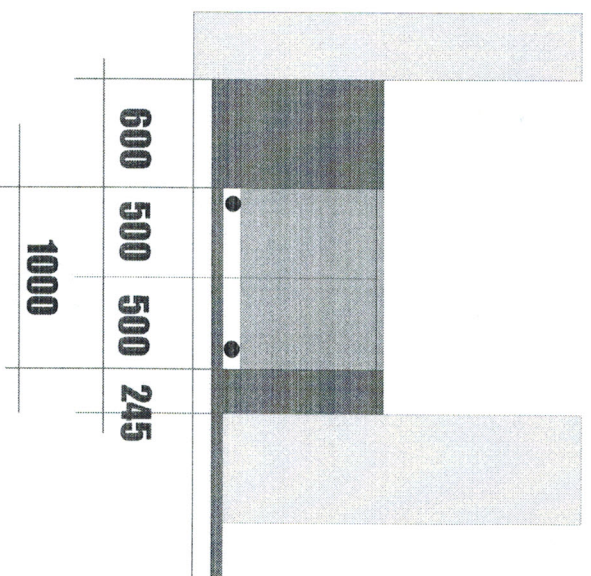

КАБИНЕТ 321 МЕЖДУНАРОДНО СЪТРУДНИЧЕСТВО

1. БЮРО РАБОТНО : 1600 X 750/Н750 - 4 БР.
2. ПОМ. БЮРО ШКАФ : 1100 X 500/Н750 - 4 БР.
3. МАГА ЗАСЕДАТЕЛНА : Д 1100 - 1 БР.
4. ШКАФ : 800 X 400/Н900 - 5 БР.
5. ШКАФ : 800 X 400/Н2000 - 2 БР.
6. ШКАФ : 400 X 400/Н2000 - 1 БР.
7. СТОЛ РАБОТЕН - 4 БР.
8. СТОЛ ПОСЕТИТЕЛСКИ - 4 БР.

НОМЕРАЦИЯ МЕБЕЛИ

БАР И ПУКВАНТ

БАР РАЗМЕРИ

1

КНИЖАРНИЦА

1. ШКАФ С ВРАТНИЧКИ : 900 X 400/Н900 - 5 БР.
2. ШКАФ В ЫГЪЛ : 700 X 400/Н 200 - 1БР.
3. ШКАФ С РАФТОВЕ : 900 X 400/Н2000 - 5 БР.
4. ОКРИТИ РАФТОВЕ : 5000 X 150/Н1200 - 1БР.
5. ШКАФ С РАФТОВЕ: 400 X 400/Н2000 - 1БР.
6. РАФТОВЕ СКЛАД : 2300 X 400/Н 2000 - 2 БР.
7. РАФТОВЕ СКЛАД : 1000 X400/Н 2000 - 1БР.
8. ЩАНД ВИТРИНЕН : 600 X 600/Н 900 - 4 БР.
9. КАСОВ МОДУЛ : 1400 X 600/Н 900 - 1БР.
10. ЩАНД ВИТРИНЕН : 3300 X 600/Н 900 - 2 БР.
11. ЩАНД ВИТРИНЕН : 1100 X 600/Н 900 - 1БР.
12. МОДУЛ ВРАТА : 850 X 600/Н 900 - 1БР.
13. ШКАФ ВИТРИНЕН : 500 X 500/Н 900 - 2 БР.
14. ШКАФ ВИТРИНЕН : 2000 X 500/Н 900 - 3 БР.

РУКВАНТ РАЗМЕРИ

2

БАР СТРАНИЧНИ ЕЛЕМЕНТИ

3

4