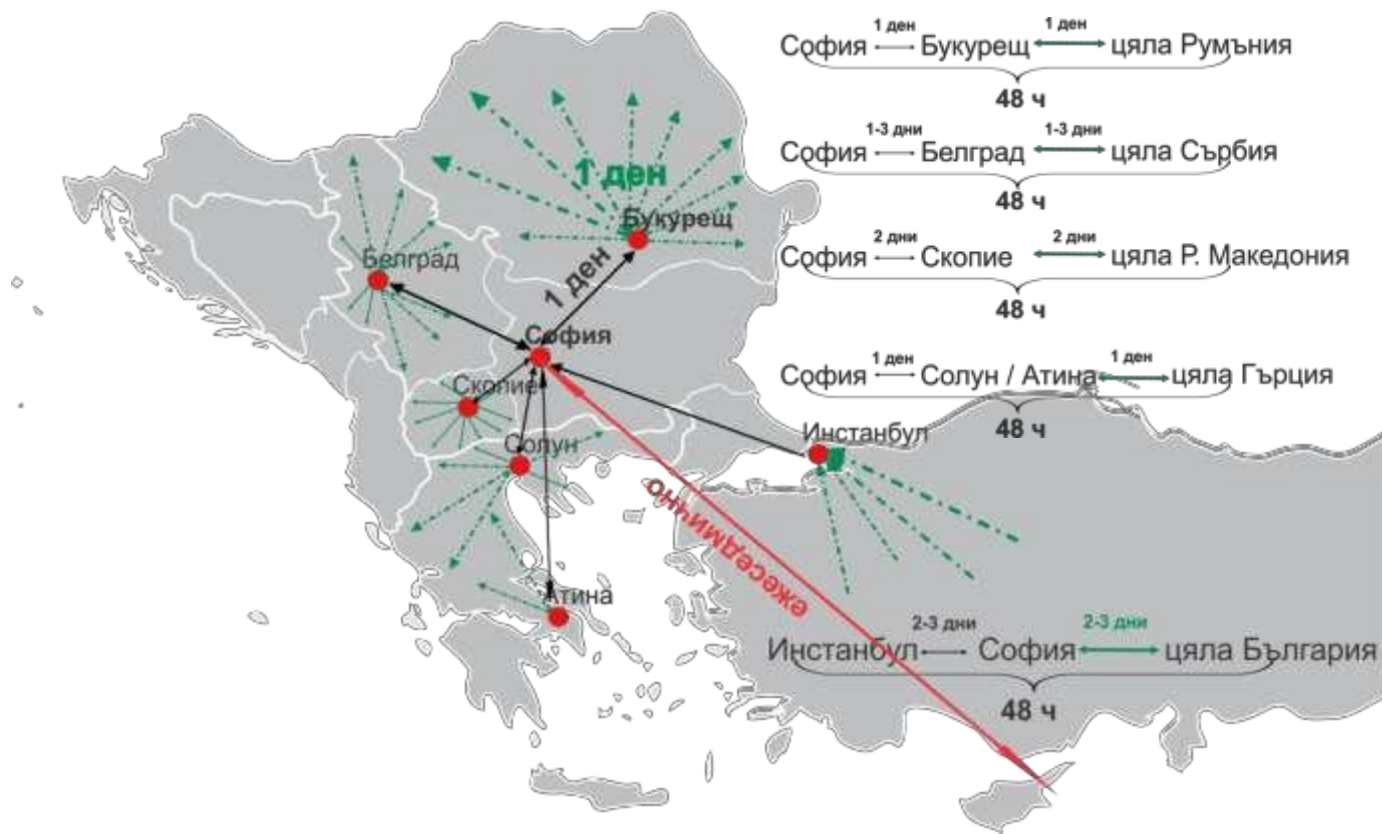

Всички превозни средства за групажни пратки са оборудвани с GPS, което позволява онлайн проследяване на движението на пратките

Международна автомобилна спедиция

**Международна автомобилна спедиция
от и до Европа, Турция, Русия и ОНД**

- Сухопътни доставки в Европа
- Сухопътни доставки от и за Балканския полуостров, Турция и Кипър

Австрия

- Внос: всеки ден
- Износ: по запитване

Унгария

- Внос: 3 пъти седмично
- Износ: 1 път седмично

Словения

- Внос: 1 път седмично
- Износ: 1 път седмично

Сърбия

- Внос: 2 пъти седмично
- Износ: 2 пъти седмично

* Тази линия обслужва Хърватия, Република Македония, Черна гора, Косово, Албания, Босна и Херцеговина.