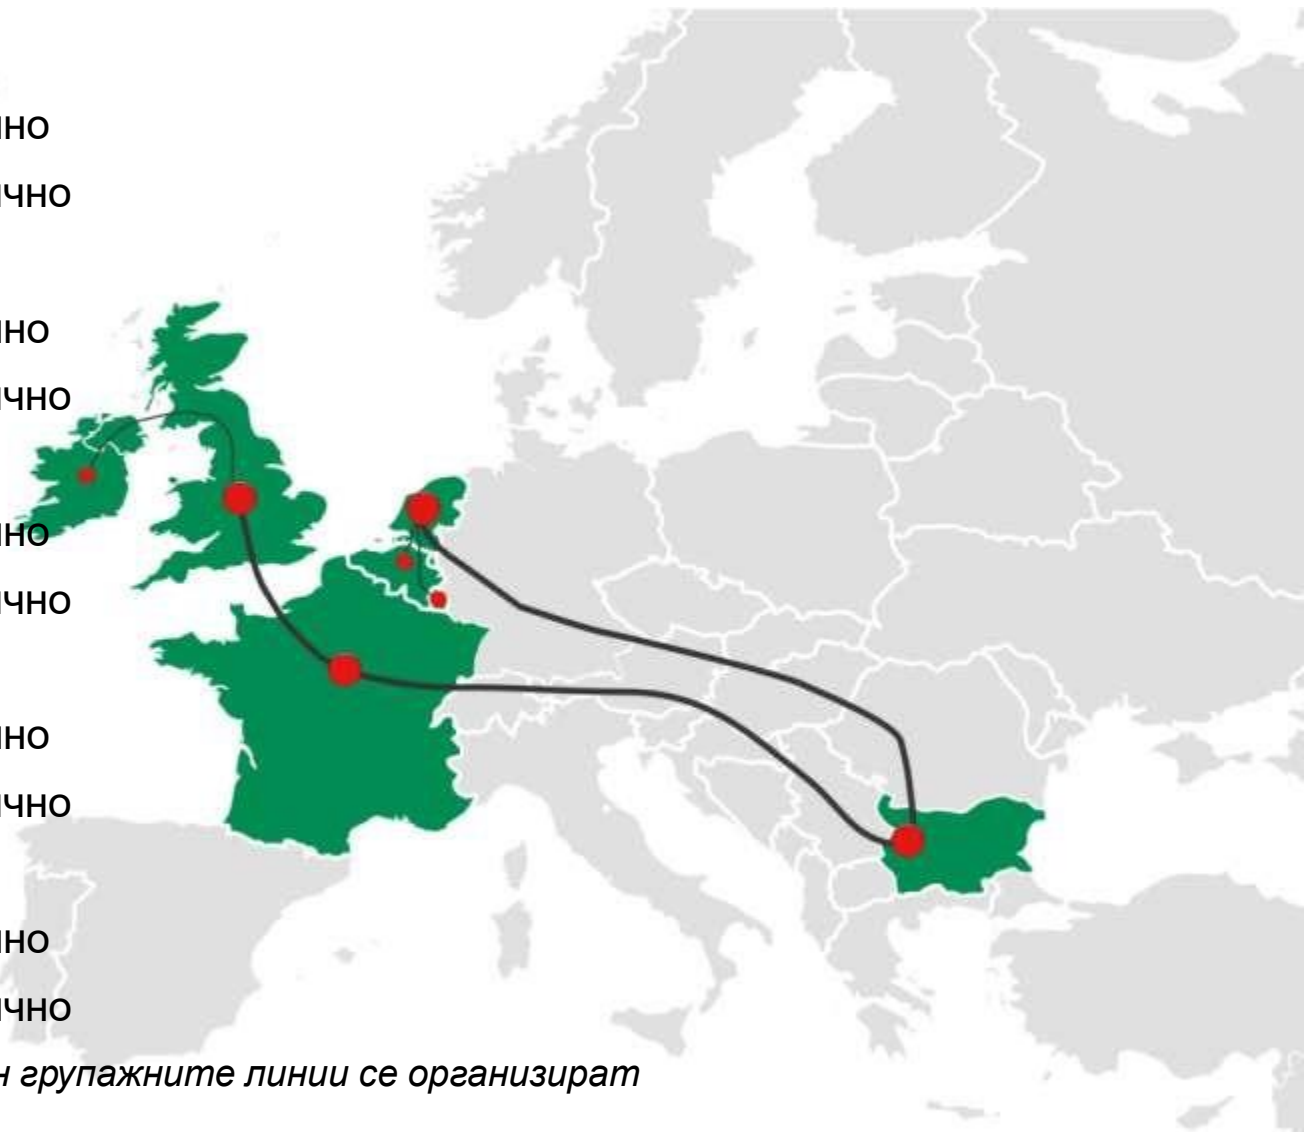

Полша

- Внос: 4 пъти седмично
- Износ: 1 път седмично

Чехия

- Внос: 1 път седмично
- Износ: 1 път седмично

Балтийски държави

- Внос: 1 път седмично
- Износ: 1 път седмично

* Линията обслужва Русия и страните от ОНД

Доставки (вкл. спешни) извън групажните линии се организират по конкретно запитване.

Холандия

- Внос: 1 път седмично
- Износ: 1 път седмично

Белгия

- Внос: 1 път седмично
- Износ: 1 път седмично

Люксембург

- Внос: 1 път седмично
- Износ: 1 път седмично

Англия

- Внос: 1 път седмично
- Износ: 1 път седмично

Франция

- Внос: 1 път седмично
- Износ: 1 път седмично

Доставки (вкл. спешни) извън групажните линии се организират по конкретно запитване.