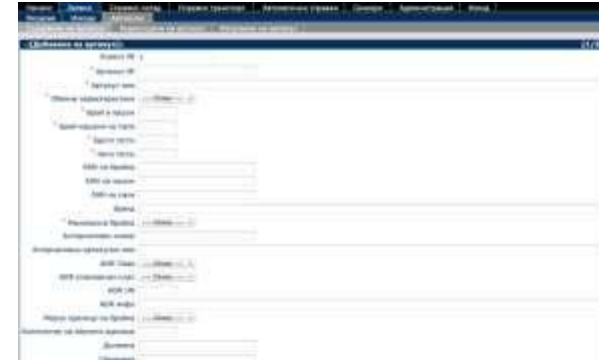

Transport & logistics software

Софтуерни решения:

Система за онлайн управление на склада:

- онлайн складиране за пълна прозрачност
- онлайн инвентаризация и запитвания
- онлайн обработка на поръчките
- онлайн контрол на температурата

Система за управление на транспорта:

- пълно проследяване на пратките
- уведомление за очаквана дата на доставка и за лицето, отговарящо за изпращача и получателя
- веб базиран достъп на клиента за администриране и проследяване на пратките
- онлайн POD скенери
- система за електронен обмен на данни, ERP системи като SAP