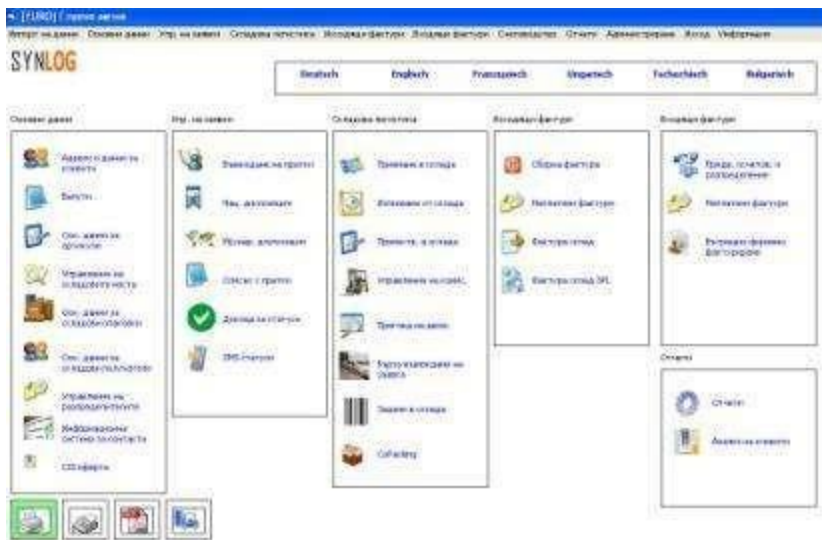

Комплексни IT решения за управление на бизнес операциите

- Системи за управление на куриерски, спедиционни, складови и други логистични процеси
- Поддръжка на бизнес мрежи
- Решения в областта на сигурността: VPN, Ipsec
- Хостинг и колокация