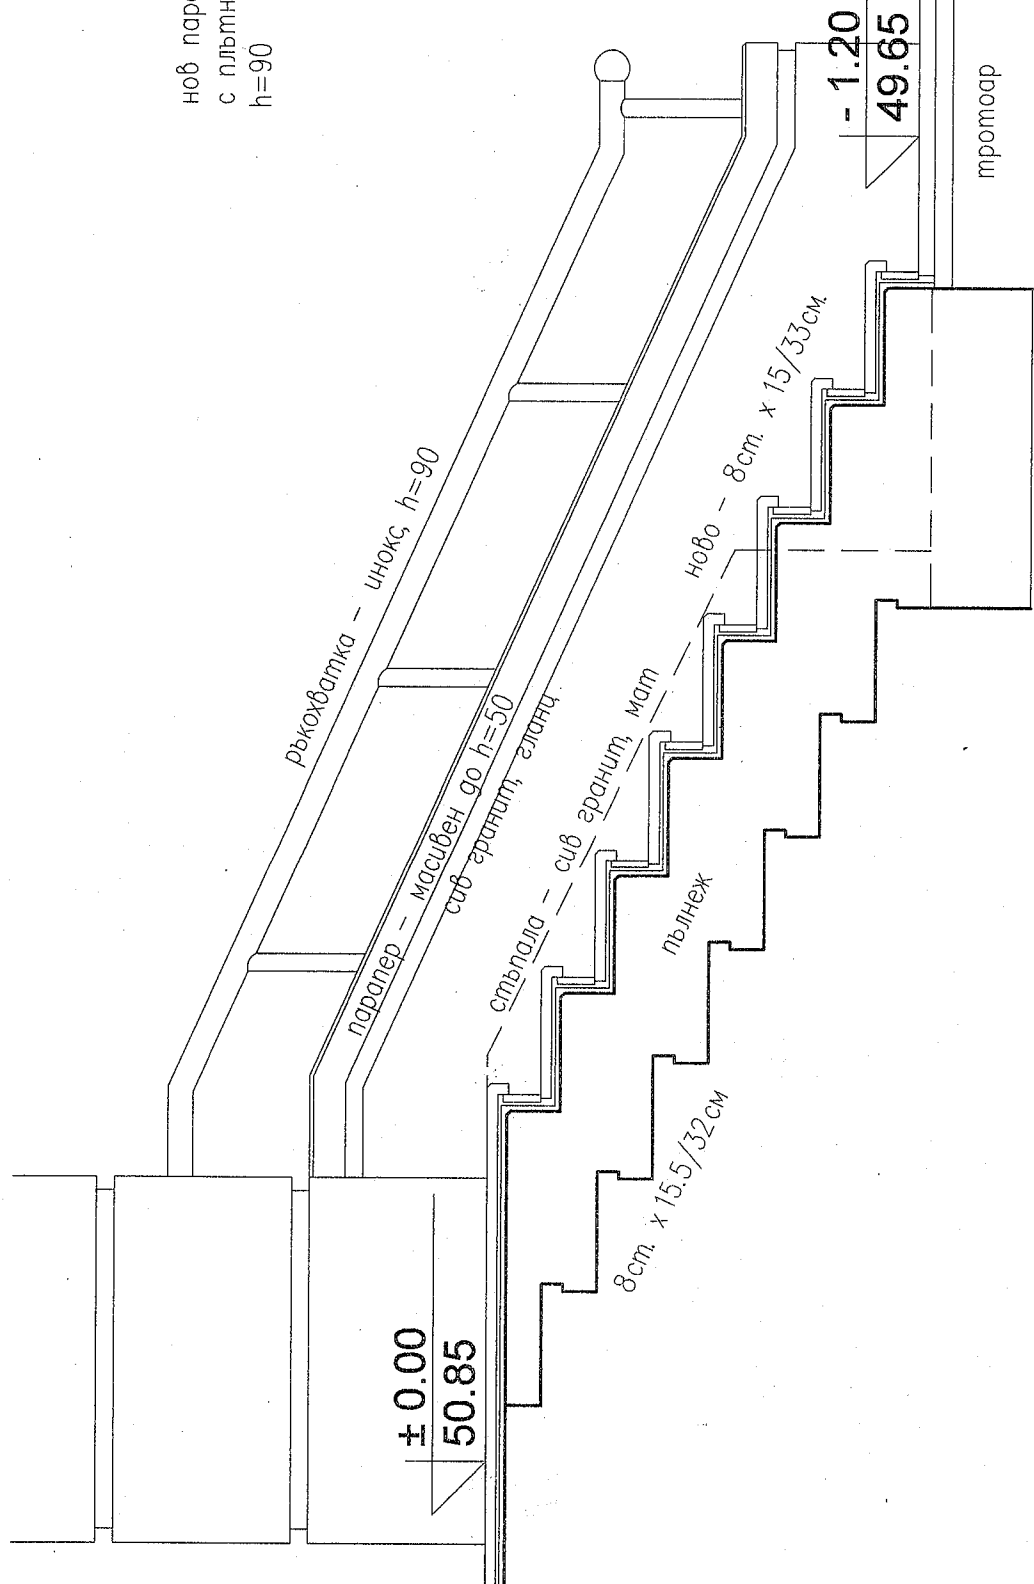

нов паралет
с плътна и ажурна част
h=90

ръкохватка - инокс, h=90

паралет - масивен до h=50
сив гранит, гланц

стъпала - сив гранит, мат

пълнеж

8 см. x 15.5/32 см

ново - 8 см. x 15/33 см

- 1.20
49.65

тротоар

± 0.00
50.85