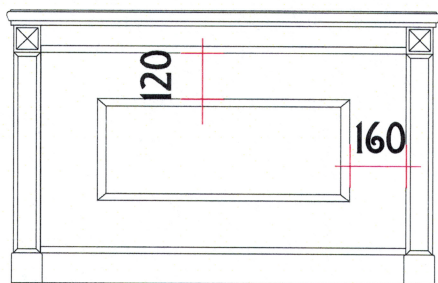

# КАБИНЕТ РЕКТОР

СТЕНА 1

СТЕНА 2

СТЕНА 3

СТЕНА 4

ЗАБ. ДЕТАЙЛИТЕ И РАЗМЕРИТЕ КОИТО ЛИПСВАТ  
ПО ПОДРАЗБИРАНЕ СА ИДЕНТИЧНИ С ТЕЗИ В  
ЗАСЕДАТЕЛНАТА ЗАЛА

# КОЛОНКА

26. ПОМ.БЮРО  
1200 X 500/ H 750

27. ПОСТАМЕНТ  
500 X 500/ H 750

28/29. ШКАФОВЕ НИСКИ  
1920 X 420/ H900

32. ШКАФ ДО МЕКА МЕБЕЛ  
900 X 420/ H900