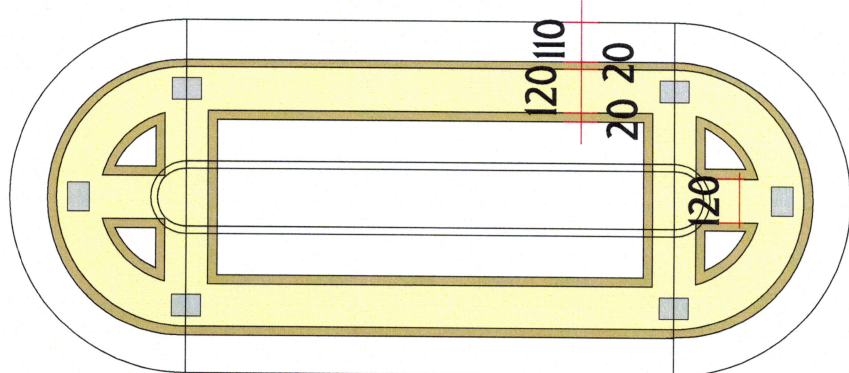

# КАБИНЕТ РЕКТОР

СТЕНА 1

СТЕНА 2

СТЕНА 3

СТЕНА 4

ЗАБ. ДЕТАЙЛИТЕ И РАЗМЕРИТЕ КОИТО ЛИПСВАТ  
ПО ПОДРАЗБИРАНЕ СА ИДЕНТИЧНИ С ТЕЗИ В  
ЗАСЕДАТЕЛНАТА ЗАЛА

# КОЛОНКА

26. ПОМ.БЮРО  
1200 X 500/ H 750

27. ПОСТАМЕНТ  
500 X 500/ H 750

28/29. ШКАФОВЕ НИСКИ  
1920 X 420/ H900

32. ШКАФ ДО МЕКА МЕБЕЛ  
900 X 420/ H900

# 30. ЗАСЕДАТЕЛНА МАСА

2400

ОСНОВА

КРАК

ПЛОТ

СТЪПКИ КРАКА

### 31. ГРУПА ШКАФОВЕ

320X320/П820

1260X320/П820

320X320/П820