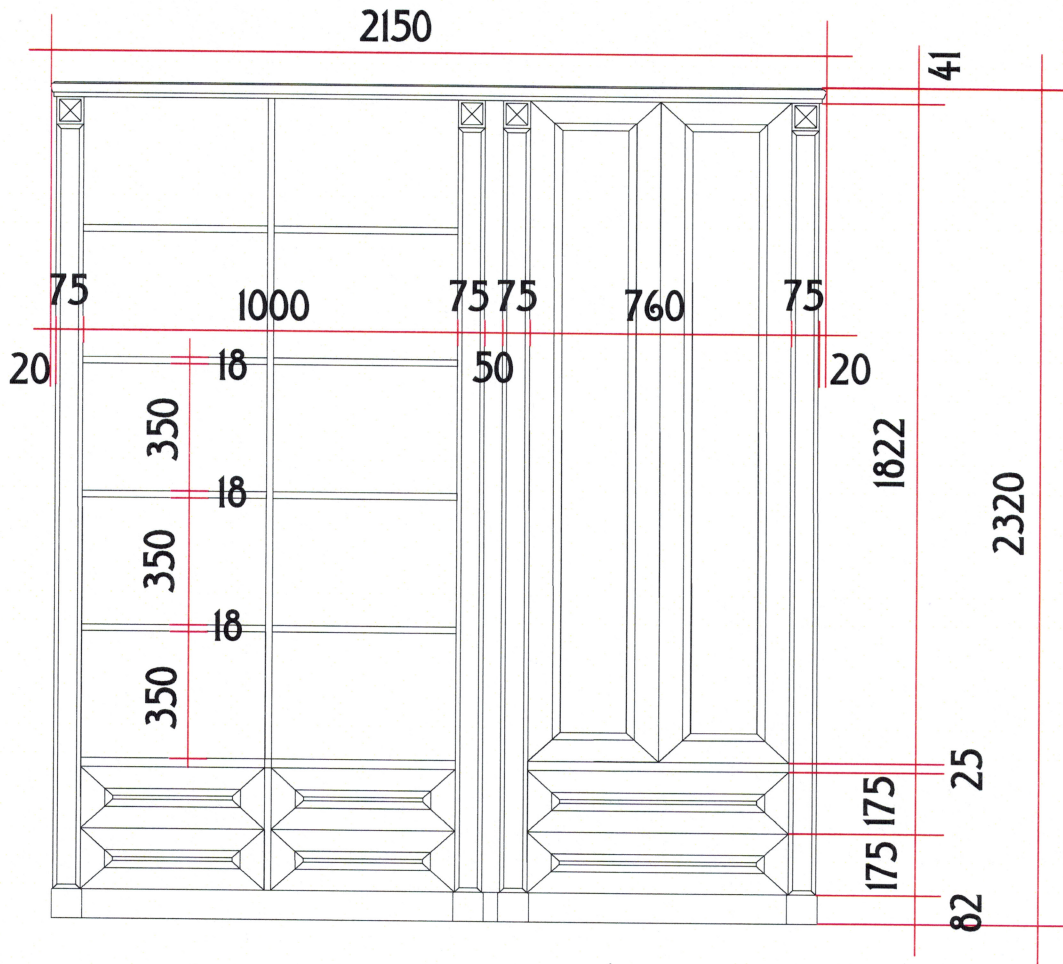

# 30. ЗАСЕДАТЕЛНА МАСА

2400

ОСНОВА

КРАК

ПЛОТ

СТЪПКИ КРАКА

### 31. ГРУПА ШКАФОВЕ

320X320/П820

1260X320/П820

320X320/П820