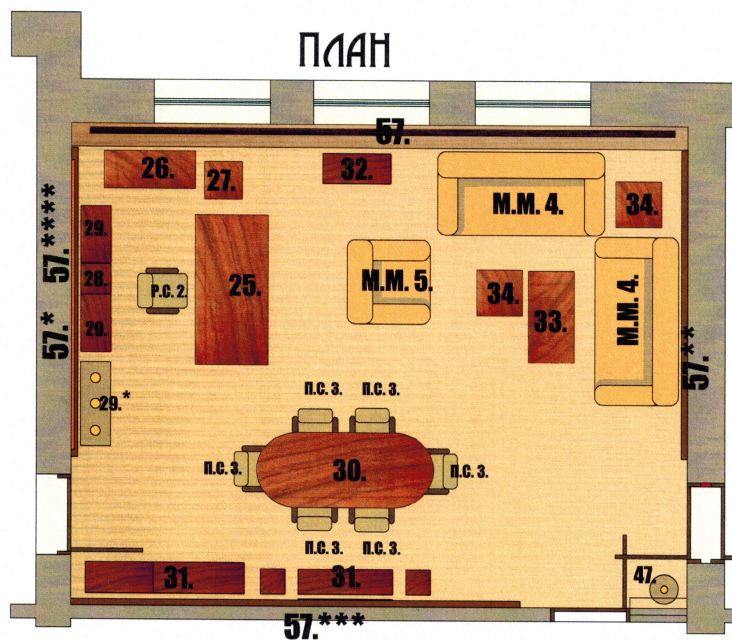

# КАБИНЕТ РЕКТОР

СТЕНА 1

СТЕНА 2

СТЕНА 3

СТЕНА 4

ЗАБ. ДЕТАЙЛИТЕ И РАЗМЕРИТЕ КОИТО ЛИПСВАТ  
ПО ПОДРАЗБИРАНЕ СА ИДЕНТИЧНИ С ТЕЗИ В  
ЗАСЕДАТЕЛНАТА ЗАЛА

# КОЛОНКА

26. ПОМ.БЮРО  
1200 X 500/ H 750

27. ПОСТАМЕНТ  
500 X 500/ H 750

28/29. ШКАФОВЕ НИСКИ  
1920 X 420/ H900

32. ШКАФ ДО МЕКА МЕБЕЛ  
900 X 420/ H900

# 30. ЗАСЕДАТЕЛНА МАСА

2400

ОСНОВА

КРАК

ПЛОТ

СТЪПКИ КРАКА