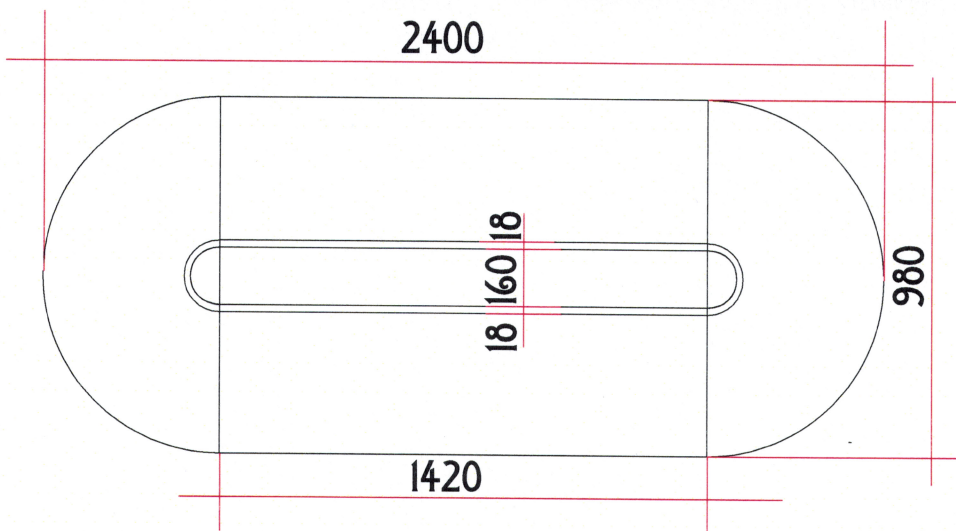

# КАБИНЕТ РЕКТОР

СТЕНА 1

СТЕНА 2

СТЕНА 3

СТЕНА 4

ЗАБ. ДЕТАЙЛИТЕ И РАЗМЕРИТЕ КОИТО ЛИПСВАТ  
ПО ПОДРАЗБИРАНЕ СА ИДЕНТИЧНИ С ТЕЗИ В  
ЗАСЕДАТЕЛНАТА ЗАЛА

# КОЛОНКА

26. ПОМ.БЮРО  
1200 X 500/ H 750

27. ПОСТАМЕНТ  
500 X 500/ H 750

28/29. ШКАФОВЕ НИСКИ  
1920 X 420/ H900

32. ШКАФ ДО МЕКА МЕБЕЛ  
900 X 420/ H900

# 30. ЗАСЕДАТЕЛНА МАСА

2400

ОСНОВА

КРАК

ПЛОТ

СТЪПКИ КРАКА

### 29\*. ПОСРАВКА ЗНАМЕНА

1100 X 360/П