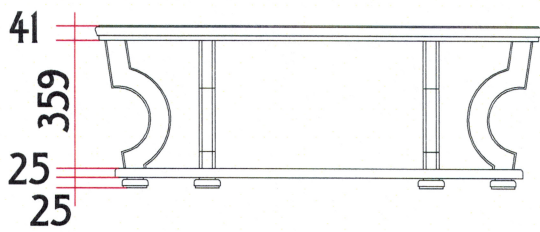

33./34. МАСИ НИСКИ 1250X620/Н450 И 620 X 620/Н450