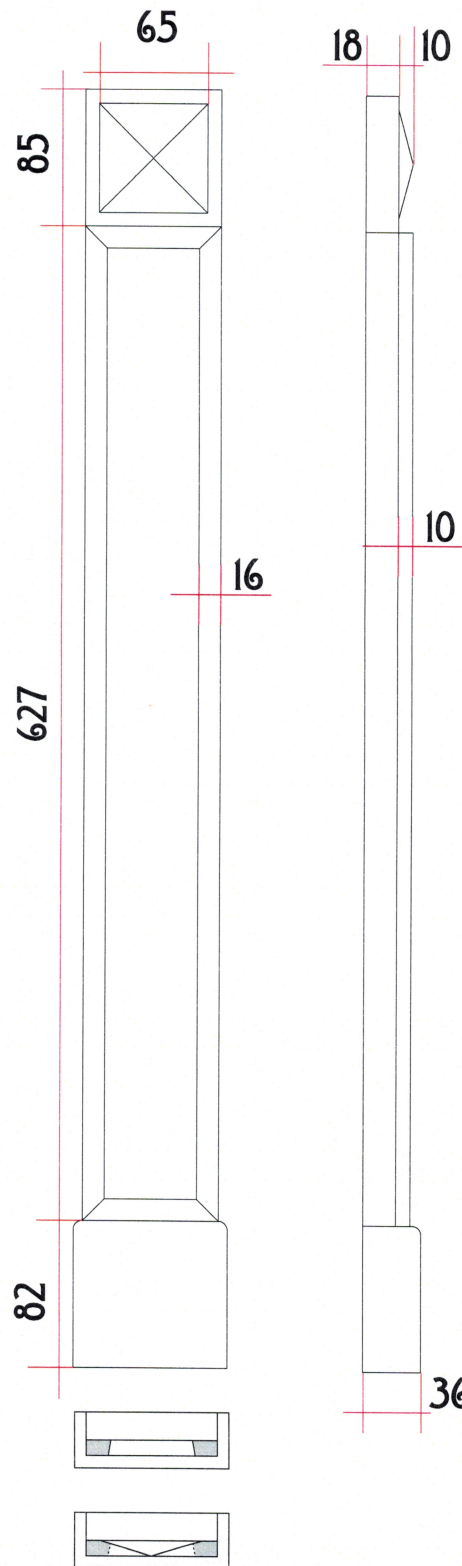

# КАБИНЕТ РЕКТОР

СТЕНА 1

СТЕНА 2

СТЕНА 3

СТЕНА 4

ЗАБ. ДЕТАЙЛИТЕ И РАЗМЕРИТЕ КОИТО ЛИПСВАТ  
ПО ПОДРАЗБИРАНЕ СА ИДЕНТИЧНИ С ТЕЗИ В  
ЗАСЕДАТЕЛНАТА ЗАЛА

# КОЛОНКА

26. ПОМ.БЮРО  
1200 X 500/ H 750

27. ПОСТАМЕНТ  
500 X 500/ H 750

28/29. ШКАФОВЕ НИСКИ  
1920 X 420/ H900

32. ШКАФ ДО МЕКА МЕБЕЛ  
900 X 420/ H900

# 30. ЗАСЕДАТЕЛНА МАСА

2400

ОСНОВА

КРАК

ПЛОТ

СТЪПКИ КРАКА

### 29\*. ПОСРАВКА ЗНАМЕНА

1100 X 360/П