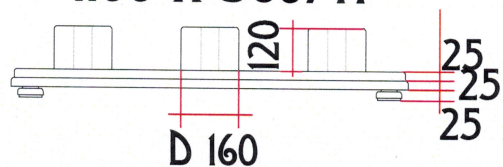

29*. ПОСРАВКА ЗНАМЕНА

1100 X 360/П