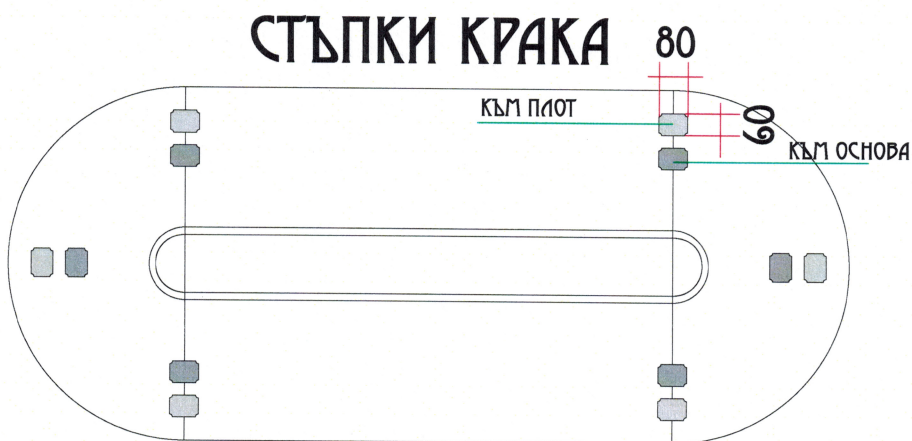

# 30. ЗАСЕДАТЕЛНА МАСА

2400

ОСНОВА

КРАК

ПЛОТ

СТЪПКИ КРАКА

### 31. ГРУПА ШКАФОВЕ

320X320/П820

1260X320/П820

320X320/П820